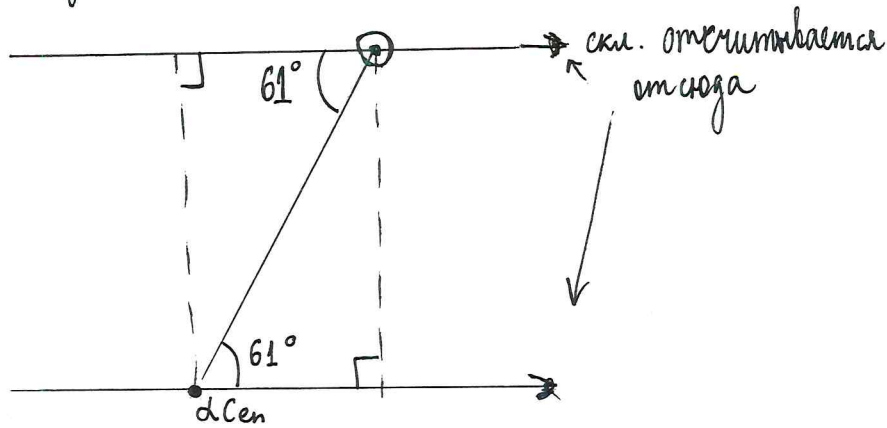

Дом - 45

Каков у Солнца будет склонение на аэроце Ужмтавра?

Склон. Солнца на аэроце Ужмтавра = +61°

Прямое восх. Солнца:

От Пр. восх. Солнца на аэроце Ужмтавра = +40°

Скорее всего, Солнце будет самой яркой звездой.